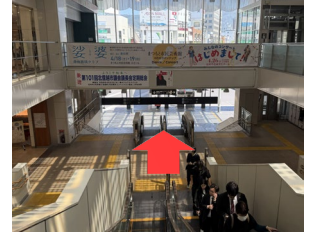

## 1.

松本駅の改札を出て、右(お城口)に進み、突き当りのエスカレーターを下ります。

## 2.

エスカレーターを降り右に進みます。そのまま直進。駅前交番方面に進みます。

## 3.

駅前交番から道なりに左に進みます。