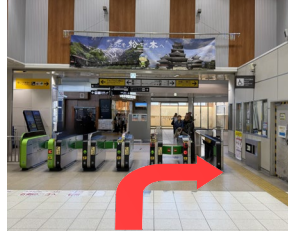

## 1.

松本駅の改札を出て、右(お城口)に進み、突き当りのエスカレーターを下ります。

## 2.

エスカレーターを降り右に進みます。そのまま直進。駅前交番方面に進みます。

## 3.

駅前交番から道なりに左に進みます。

## 5.

しらかば大通りの看板が見えたらシャトルバスの乗降場所です。