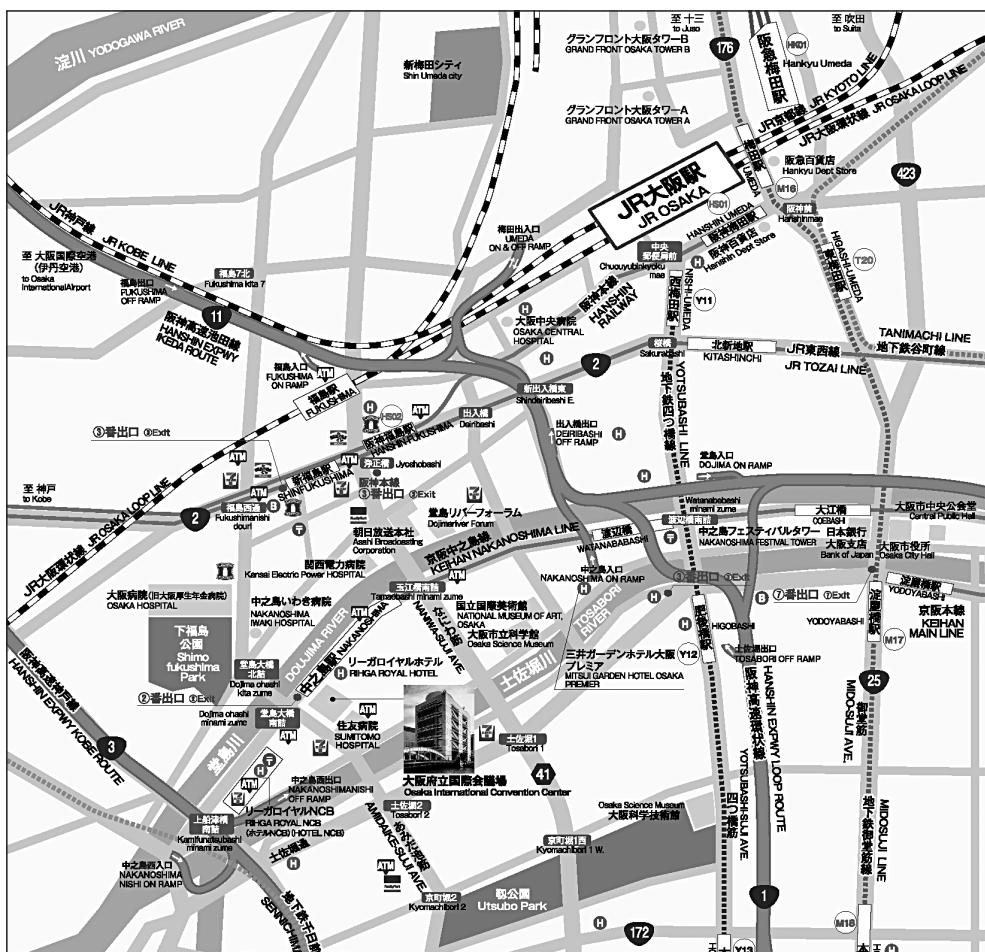

会場へのご案内

グランキューブ大阪 <大阪国際会議場>

〒530-0005 大阪府大阪市北区中之島5丁目3-51 TEL: 06-4803-5555

最寄り駅のご案内

鉄道

- ・ 京阪電車中之島線「中之島（大阪国際会議場）駅」(2番出口)すぐ
- ・ JR大阪環状線「福島駅」から徒歩約15分
- ・ JR東西線「新福島駅」(3番出口)から徒歩約10分
- ・ 阪神本線「福島駅」(3番出口)から徒歩約10分
- ・ 大阪メトロ「阿波座駅」(中央線1号出口・千日前線9号出口) から徒歩約15分

バス

JR「大阪駅」駅前バスターミナルから、大阪シティバス（53系統、船津橋行）または（55系統 鶴町四丁目行）で約15分、「堂島大橋」バス停下車