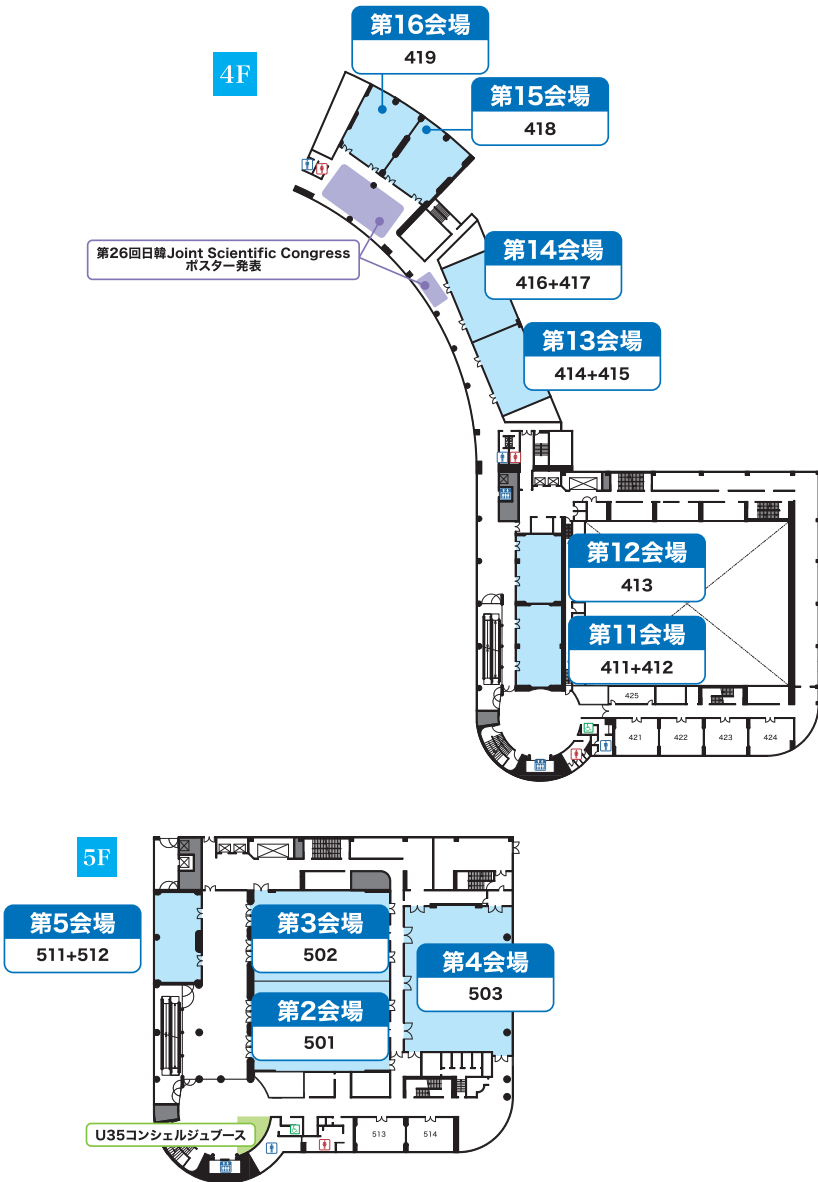

フロアマップ

パシフィコ横浜 会議センター

1F

2F

3F

フロアマップ

■ パシフィコ横浜 会議センター

フロアマップ

■パシフィコ横浜 ノース