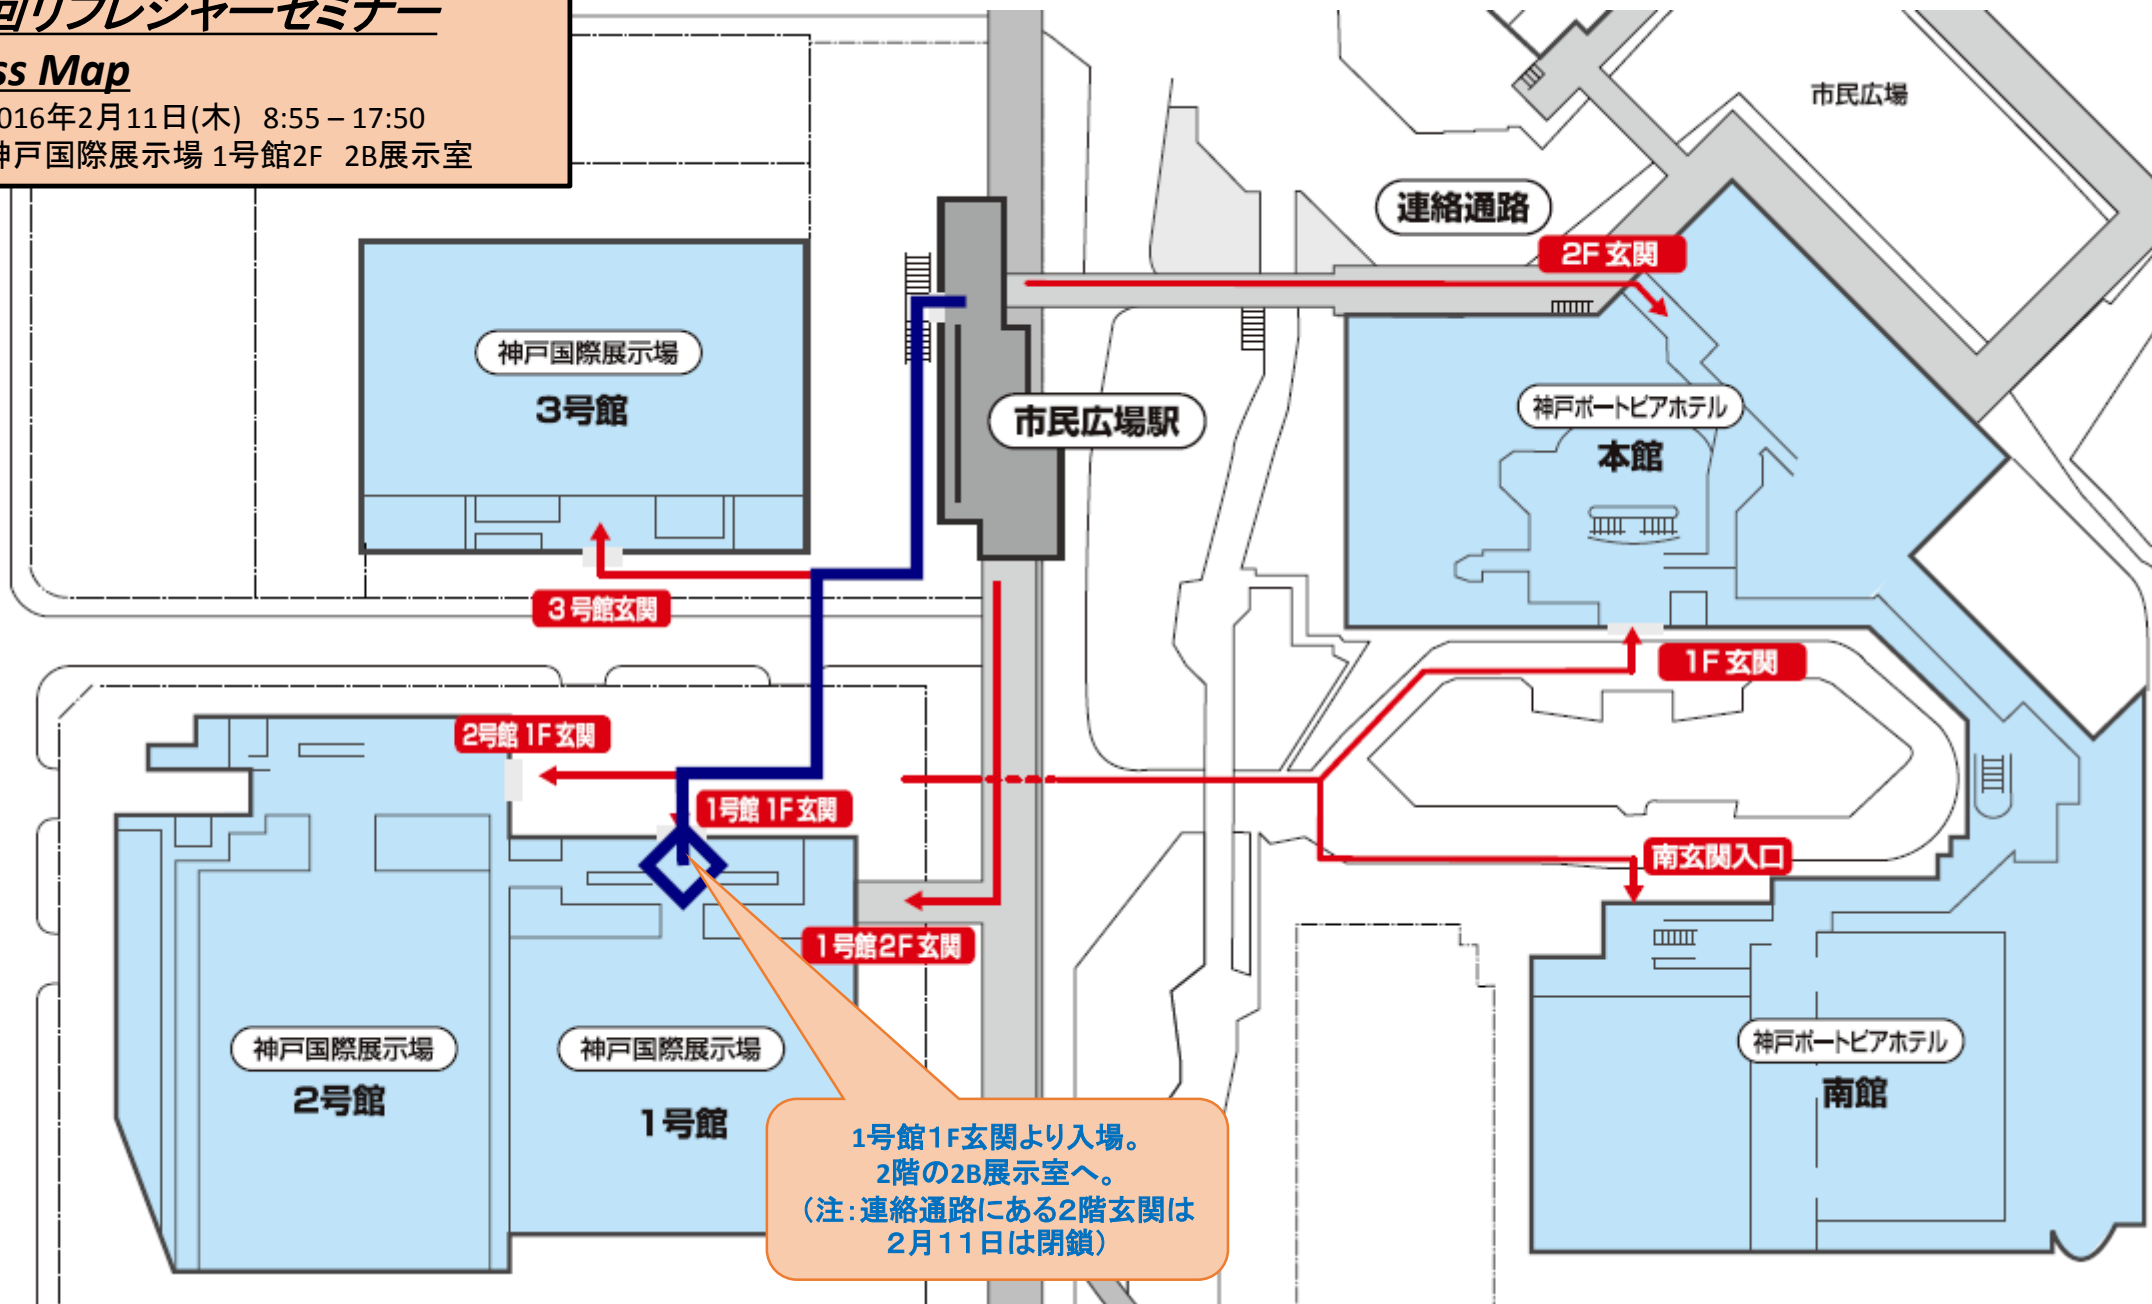

第14回リフレッシュセミナー

Accesss Map

会期: 2016年2月11日(木) 8:55 - 17:50

会場: 神戸国際展示場 1号館2F 2B展示室

1号館1F玄関より入場。
2階の2B展示室へ。
(注: 連絡通路にある2階玄関は
2月11日は閉鎖)